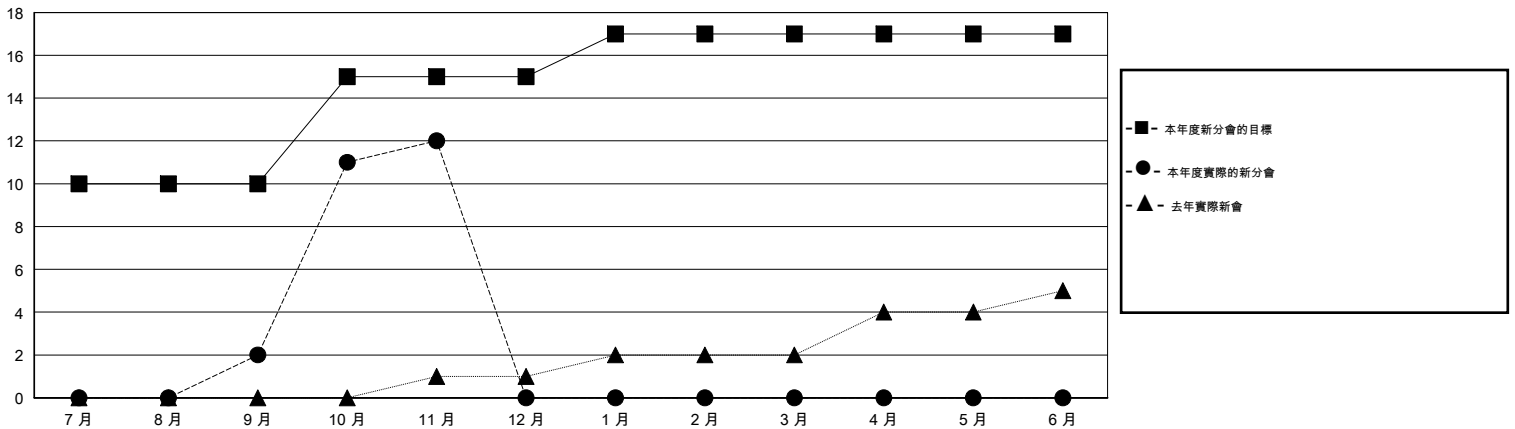

位會員@每位須繳				
成果 2014-2015				
季	新會員目標	增加的授證/新會員	退會人數	淨增/減
7月/8月/9月	450	466	293	173
10月/11月/12月	250	519	56	463
1月/2月/3月	60	0	0	0
4月/5月/6月	-50	0	0	0

目標與實際新會累積

目標和實際會員累積

已取消的分會: 2

99 CLUBS OF 111 增添1位或以上的新會員