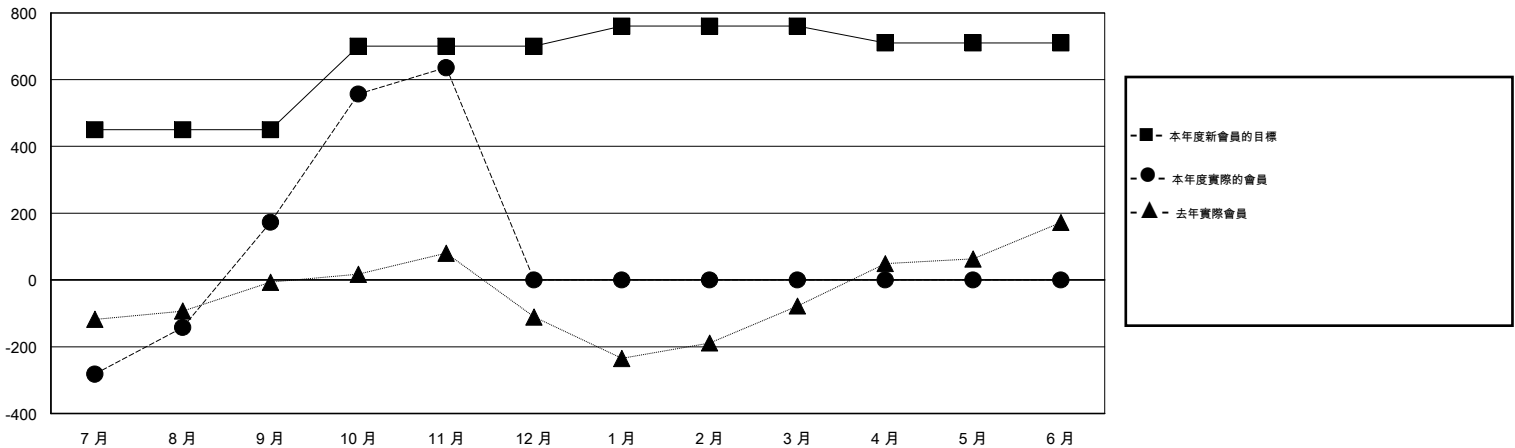

位會員@每位須繳				
成果 2014-2015				
季	新會員目標	增加的授證/新會員	退會人數	淨增/減
7月/8月/9月	450	466	293	173
10月/11月/12月	250	519	56	463
1月/2月/3月	60	0	0	0
4月/5月/6月	-50	0	0	0

目標與實際新會累積

目標和實際會員累積

已取消的分會: 2

99 CLUBS OF 111 增添1位或以上的新會員